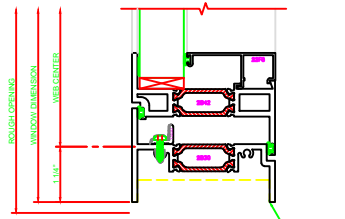

410 JAMB  
325  
PROJECT III  
4-SW. ARM

611 MEETING RAIL  
325  
P.A. | FIXED

401 JAMB  
325  
FIXED

110 HEAD  
325  
PROJECT III  
CW LOCK

210 SILL  
325  
PROJECT III  
4-SW. ARMS

101 HEAD  
325  
FIXED | PROJECT III