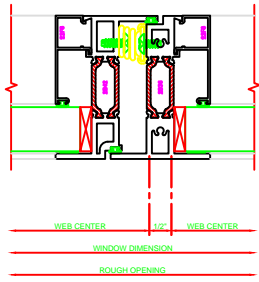

410 JAMB  
325  
PROJECT III  
4-SW. ARM

611 MEETING RAIL  
325  
P.A. | FIXED

401 JAMB  
325  
FIXED

110 HEAD  
325  
PROJECT III  
CW LOCK

210 SILL  
325  
PROJECT III  
4-SW. ARMS

101 HEAD  
325  
FIXED | PROJECT III