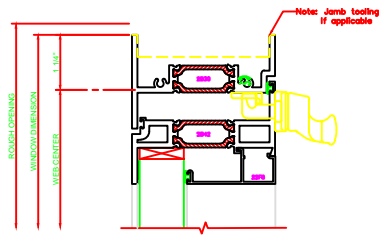

410 JAMB  
325  
PROJECT III  
4-SW. ARM

611 MEETING RAIL  
325  
P.A. | FIXED

401 JAMB  
325  
FIXED

110 HEAD  
325  
PROJECT III  
CW LOCK

210 SILL  
325  
PROJECT III  
4-SW. ARMS

101 HEAD  
325  
FIXED | PROJECT III