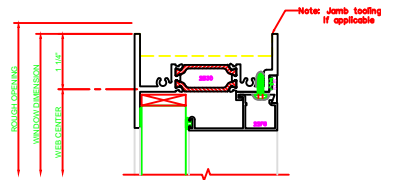

410 JAMB  
325  
PROJECT III  
4-SW. ARM

611 MEETING RAIL  
325  
P.A. | FIXED

401 JAMB  
325  
FIXED

110 HEAD  
325  
PROJECT III  
CW LOCK

210 SILL  
325  
PROJECT III  
4-SW. ARMS

101 HEAD  
325  
FIXED | PROJECT III