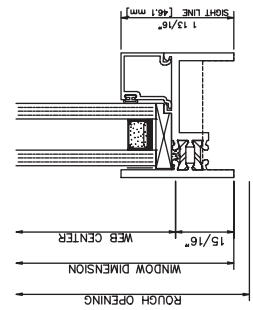

400 LEFT JAMB

404 RIGHT JAMB

100 HEAD

701 HORIZONTAL TRUE MUNTIN

200 SILL

2700 Glazing

ER65 - 1/4" INTERIOR PANEL
1/4" GLAZE

1/4" GLAZE