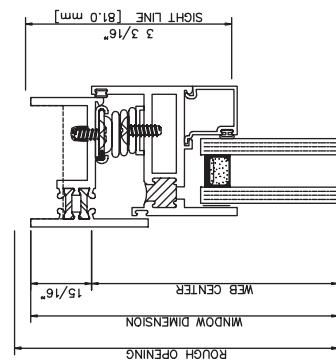

1/4" GLAZE
EK89 GRID

409 RIGHT JAMB

408 LEFT JAMB

421 RIGHT JAMB

420 LEFT JAMB

105 HEAD

208 SILL

109 HEAD

210 SILL

2700 Inside Glazed

Casement Out • Left Swing • 4 Bar Arms • Cam Locks

2700 Inside Glazed

Casement In • Left Swing • 4 Bar Arms • Cam Locks

2700 Inside Glazed

Casement Out • Left Swing • Butt Hinges • Lift Locks • Pull Handles

412 LEFT JAMB

413 RIGHT JAMB

421 RIGHT JAMB

424 LEFT JAMB

107 HEAD

208 SILL

115 HEAD

211 SILL