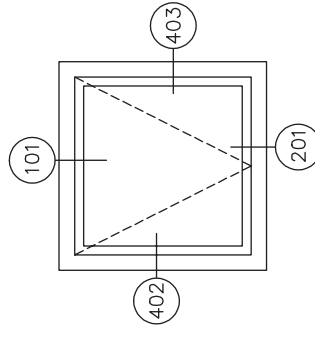

2600 Inside Glazed

Caseмент In • Left Swing • Butt Hinges • Cam Locks • Cam Locks

402 LEFT JAMB

403 RIGHT JAMB

406 LEFT JAMB

404 RIGHT JAMB

101 HEAD

201 SILL