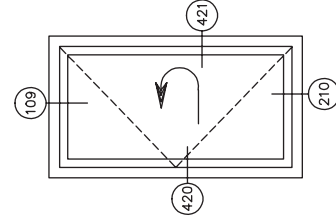

1/4" GLAZE
EK89 GRID

409 RIGHT JAMB

408 LEFT JAMB

421 RIGHT JAMB

420 LEFT JAMB

105 HEAD

208 SILL

109 HEAD

210 SILL

2700 Inside Glazed

Casement Out • Left Swing • 4 Bar Arms • Cam Locks

2700 Inside Glazed

Casement In • Left Swing • 4 Bar Arms • Cam Locks

2700 Inside Glazed

Casement Out • Left Swing • Butt Hinges • Lift Locks • Pull Handles

412 LEFT JAMB

413 RIGHT JAMB

421 RIGHT JAMB

424 LEFT JAMB

107 HEAD

208 SILL

115 HEAD

211 SILL