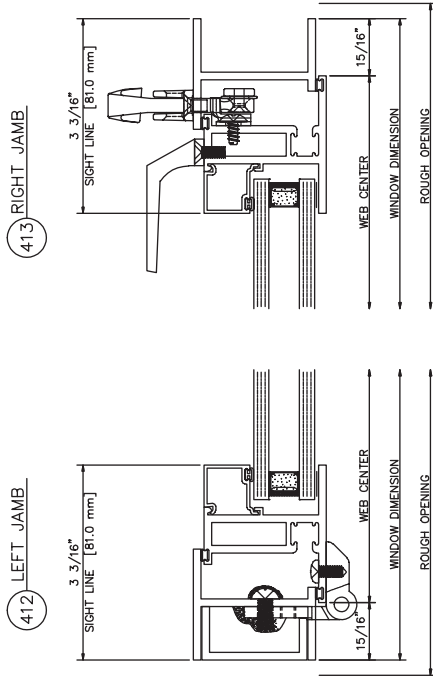

2600 Inside Glazed

Casement Out • Left Swing • 4 Bar Arms • Cam Locks

2600 Inside Glazed

Casement In • Left Swing • 4 Bar Arms • Cam Locks

2600 Inside Glazed

Caseмент Out • Left Swing • Butt Hinges • Lift Locks • Pull Handles

2600 Inside Glazed

Caseмент In • Left Swing • Butt Hinges • Cam Locks • Cam Locks

402 LEFT JAMB

403 RIGHT JAMB

406 LEFT JAMB

404 RIGHT JAMB

101 HEAD

201 SILL