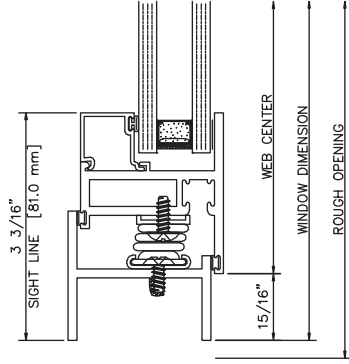

2600 Inside Glazed

Caseмент In • Left Swing • Butt Hinges • Cam Locks • Cam Locks

402 LEFT JAMB

403 RIGHT JAMB

406 LEFT JAMB

404 RIGHT JAMB

101 HEAD

201 SILL