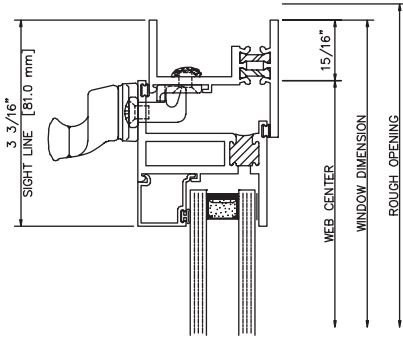

1/4" GLAZE
EK89 GRID

409 RIGHT JAMB

408 LEFT JAMB

421 RIGHT JAMB

420 LEFT JAMB

105 HEAD

208 SILL

109 HEAD

210 SILL

2700 Inside Glazed

Casement Out • Left Swing • 4 Bar Arms • Cam Locks

2700 Inside Glazed

Casement In • Left Swing • 4 Bar Arms • Cam Locks

2700 Inside Glazed

Casement Out • Left Swing • Butt Hinges • Lift Locks • Pull Handles

412 LEFT JAMB

413 RIGHT JAMB

421 RIGHT JAMB

424 LEFT JAMB

107 HEAD

208 SILL

115 HEAD

211 SILL