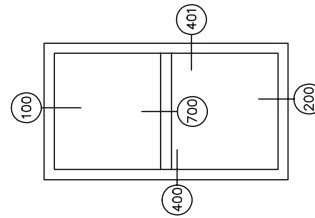

400 LEFT JAMB

404 RIGHT JAMB

100 HEAD

701 HORIZONTAL TRUE MUNTIN

200 SILL

2700 Glazing

ER65 - 1/4" INTERIOR PANEL
1/4" GLAZE

1/4" GLAZE