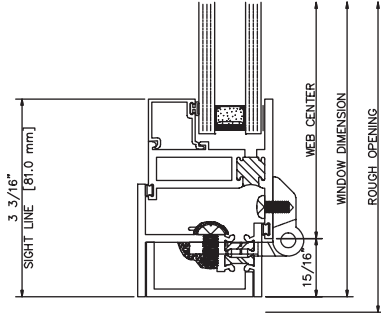

210 SILL

2700 Inside Glazed

Casement Out • Left Swing • 4 Bar Arms • Cam Locks

2700 Inside Glazed

Casement In • Left Swing • 4 Bar Arms • Cam Locks

2700 Inside Glazed

Casement Out • Left Swing • Butt Hinges • Lift Locks • Pull Handles

412 LEFT JAMB

413 RIGHT JAMB

421 RIGHT JAMB

424 LEFT JAMB

107 HEAD

208 SILL

115 HEAD

211 SILL