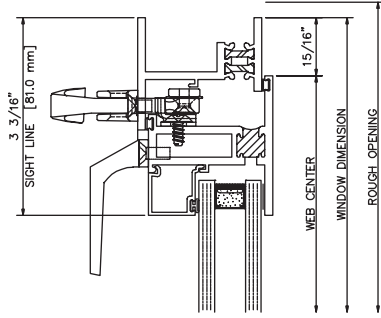

210 SILL

2700 Inside Glazed

Casement Out • Left Swing • 4 Bar Arms • Cam Locks

2700 Inside Glazed

Casement In • Left Swing • 4 Bar Arms • Cam Locks

2700 Inside Glazed

Casement Out • Left Swing • Butt Hinges • Lift Locks • Pull Handles

412 LEFT JAMB

413 RIGHT JAMB

421 RIGHT JAMB

424 LEFT JAMB

107 HEAD

208 SILL

115 HEAD

211 SILL