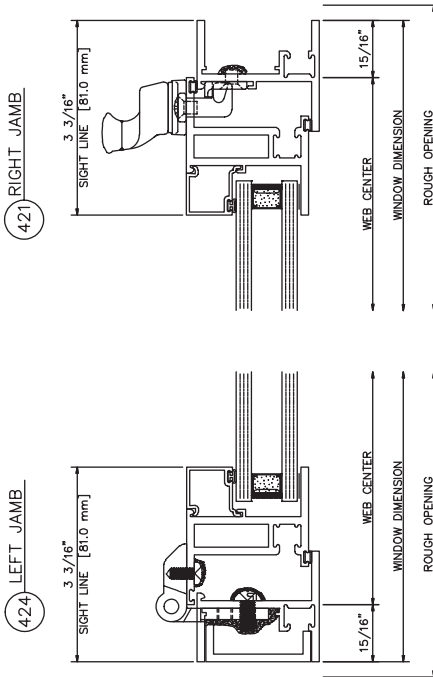

2600 Inside Glazed

Casement Out • Left Swing • 4 Bar Arms • Cam Locks

2600 Inside Glazed

Casement In • Left Swing • 4 Bar Arms • Cam Locks

2600 Inside Glazed

Caseмент Out • Left Swing • Butt Hinges • Lift Locks • Pull Handles

2600 Inside Glazed

Caseмент In • Left Swing • Butt Hinges • Cam Locks • Cam Locks

402 LEFT JAMB

403 RIGHT JAMB

406 LEFT JAMB

404 RIGHT JAMB

101 HEAD

201 SILL