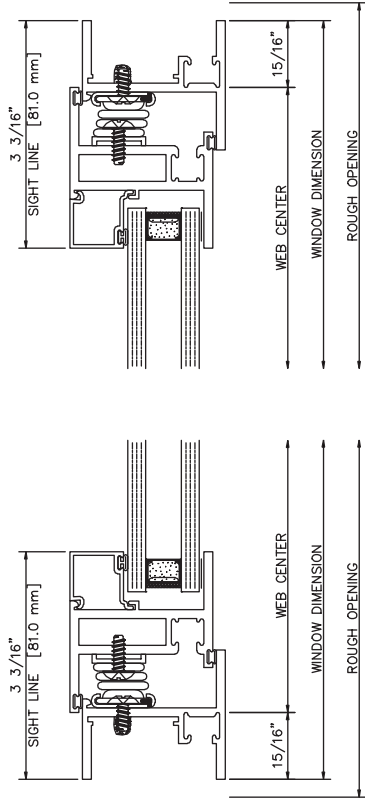

2600 Inside Glazed

Casement Out • Left Swing • 4 Bar Arms • Cam Locks

2600 Inside Glazed

Casement In • Left Swing • 4 Bar Arms • Cam Locks

2600 Inside Glazed

Caseмент Out • Left Swing • Butt Hinges • Lift Locks • Pull Handles

2600 Inside Glazed

Caseмент In • Left Swing • Butt Hinges • Cam Locks • Cam Locks

402 LEFT JAMB

403 RIGHT JAMB

406 LEFT JAMB

404 RIGHT JAMB

101 HEAD

201 SILL

1/4" GLAZE
EK89 GRID

409 RIGHT JAMB

408 LEFT JAMB

421 RIGHT JAMB

420 LEFT JAMB

105 HEAD

208 SILL

109 HEAD