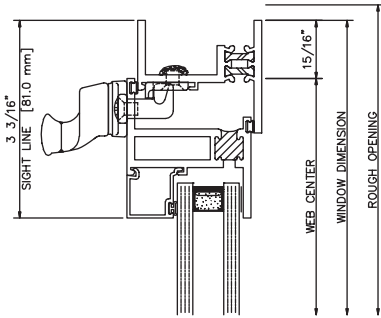

210 SILL

2700 Inside Glazed

Casement Out • Left Swing • 4 Bar Arms • Cam Locks

2700 Inside Glazed

Casement In • Left Swing • 4 Bar Arms • Cam Locks

2700 Inside Glazed

Casement Out • Left Swing • Butt Hinges • Lift Locks • Pull Handles

412 LEFT JAMB

413 RIGHT JAMB

421 RIGHT JAMB

424 LEFT JAMB

107 HEAD

208 SILL

115 HEAD

211 SILL