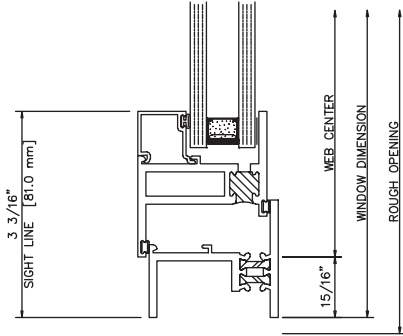

1/4" GLAZE
EK89 GRID

409 RIGHT JAMB

408 LEFT JAMB

421 RIGHT JAMB

420 LEFT JAMB

105 HEAD

208 SILL

109 HEAD

210 SILL

2700 Inside Glazed

Casement Out • Left Swing • 4 Bar Arms • Cam Locks

2700 Inside Glazed

Casement In • Left Swing • 4 Bar Arms • Cam Locks

2700 Inside Glazed

Casement Out • Left Swing • Butt Hinges • Lift Locks • Pull Handles

412 LEFT JAMB

413 RIGHT JAMB

421 RIGHT JAMB

424 LEFT JAMB

107 HEAD

208 SILL

115 HEAD

211 SILL