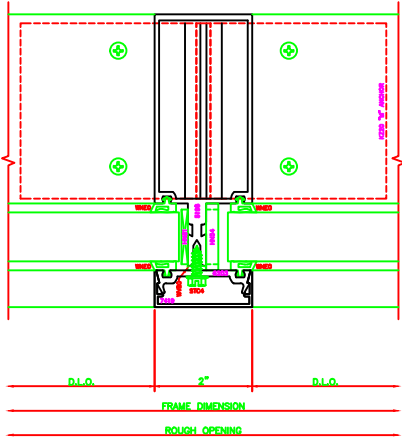

406 O.G. JAMB  
5600 6"

603 O.G. VERT.  
5600 6"

407 O.G. JAMB  
5600 6"

103 O.G. HEAD  
5600 6"

503 O.G. HORIZ.  
5600 6"

203 O.G. SILL  
5600 6"

SEE PLAN FOR  
LOCATION OF  
SILL