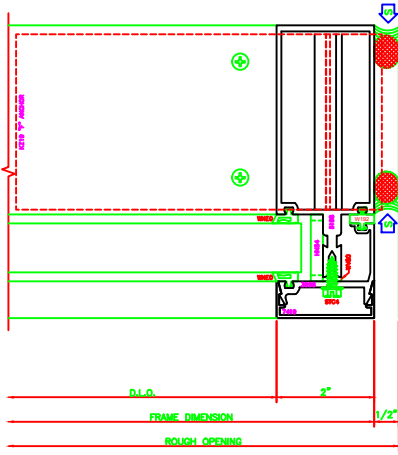

406 O.G. JAMB  
5600 6"

603 O.G. VERT.  
5600 6"

407 O.G. JAMB  
5600 6"

103 O.G. HEAD  
5600 6"

503 O.G. HORIZ.  
5600 6"

203 O.G. SILL  
5600 6"

SEE PLAN FOR  
LOCATION OF  
SILL