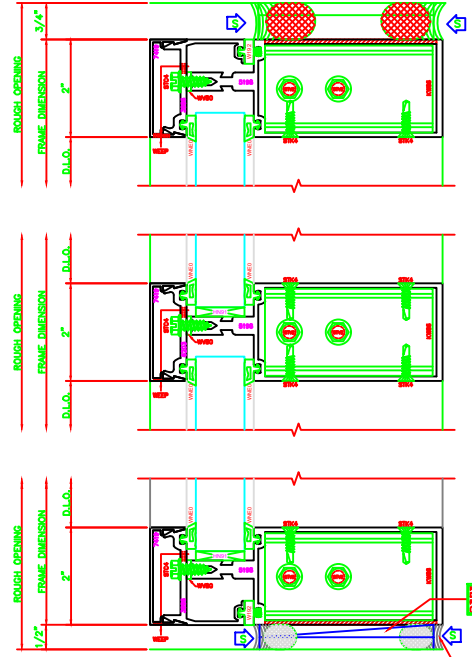

406 O.G. JAMB  
5600 6"

603 O.G. VERT.  
5600 6"

407 O.G. JAMB  
5600 6"

103 O.G. HEAD  
5600 6"

503 O.G. HORIZ.  
5600 6"

203 O.G. SILL  
5600 6"

SEE PLAN FOR  
LOCATION OF  
SILL