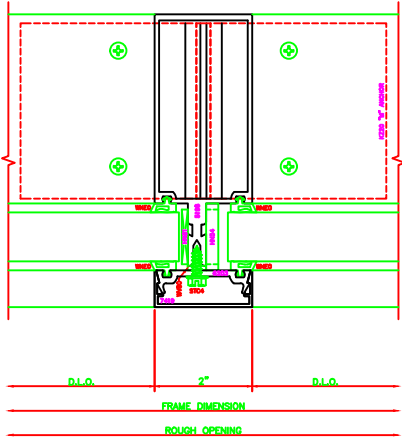

406 O.G. JAMB
5600 6"

603 O.G. VERT.
5600 6"

407 O.G. JAMB
5600 6"

103 O.G. HEAD
5600 6"

503 O.G. HORIZ.
5600 6"

203 O.G. SILL
5600 6"

SEE PLAN FOR
LOCATION OF
SILL