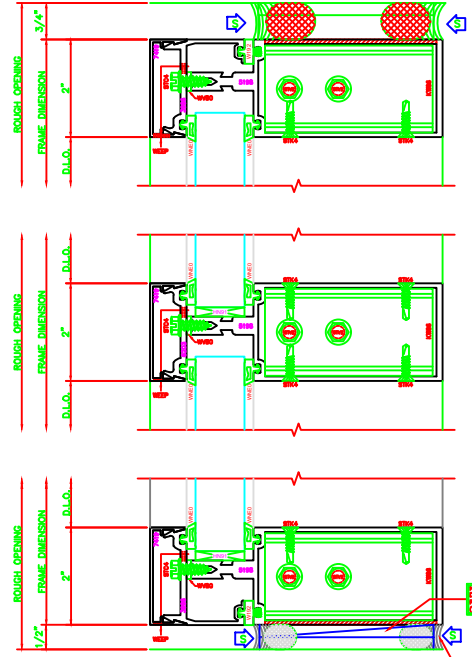

406 O.G. JAMB
5600 6"

603 O.G. VERT.
5600 6"

407 O.G. JAMB
5600 6"

103 O.G. HEAD
5600 6"

503 O.G. HORIZ.
5600 6"

203 O.G. SILL
5600 6"

SEE PLAN FOR
LOCATION OF
SILL