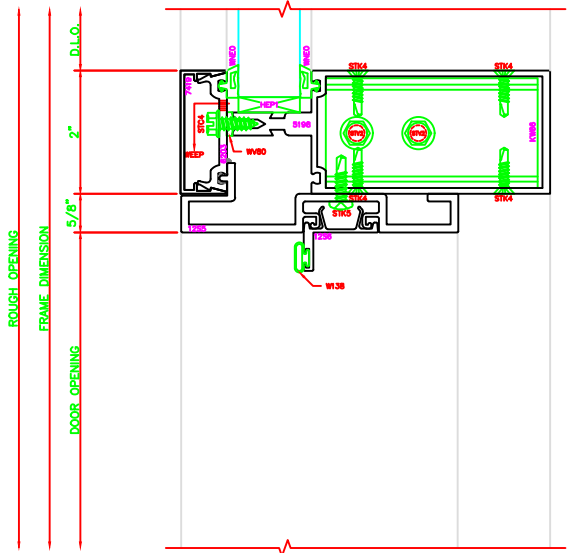

| | |
|-----|------|
| 872 | HEAD |
| | 5600 |
| | 6" |

| | |
|-----|------|
| 875 | HEAD |
| | 5600 |
| | 6" |

| | |
|-----|------|
| 876 | JAMB |
| | 5600 |
| | 6" |

| | |
|-----|------|
| 877 | JAMB |
| | 5600 |
| | 6" |

| | |
|-----|------|
| 873 | JAMB |
| | 5600 |
| | 6" |

| | |
|-----|------|
| 874 | JAMB |
| | 5600 |
| | 6" |