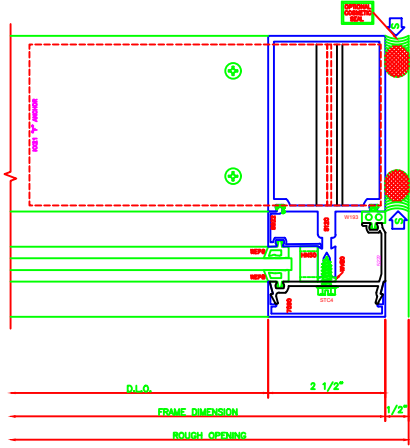

430 O.G. JAMB  
5600 0"

615 O.G. VERT.  
5600 0"

431 O.G. JAMB  
5600 0"

115 O.G. HEAD  
5600 2 1/2"

515 O.G. HORZ.  
5600 0"

215 O.G. SILL  
5600 0"