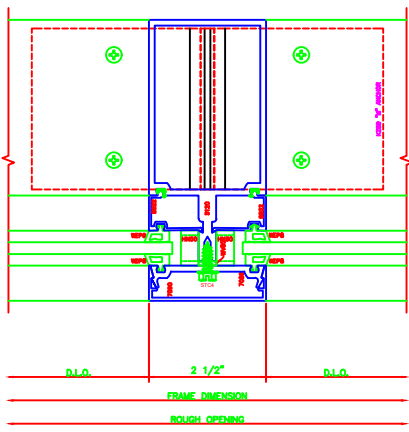

430 O.G. JAMB  
5600 0"

615 O.G. VERT.  
5600 0"

431 O.G. JAMB  
5600 0"

115 O.G. HEAD  
5600 2 1/2"

515 O.G. HORZ.  
5600 0"

215 O.G. SILL  
5600 0"