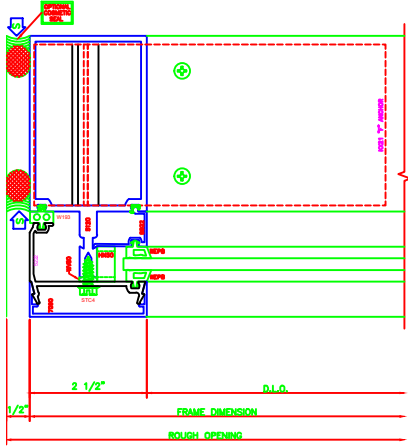

430 O.G. JAMB  
5600 0"

615 O.G. VERT.  
5600 0"

431 O.G. JAMB  
5600 0"

115 O.G. HEAD  
5600 2 1/2"

515 O.G. HORZ.  
5600 0"

215 O.G. SILL  
5600 0"