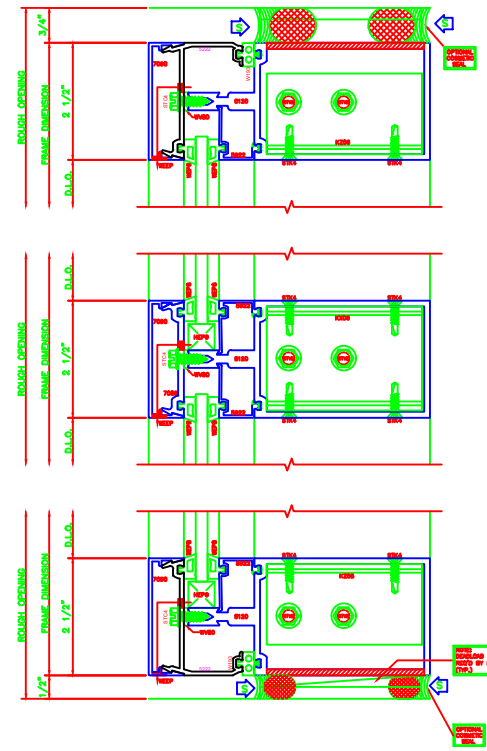

430 O.G. JAMB  
5600 0"

615 O.G. VERT.  
5600 0"

431 O.G. JAMB  
5600 0"

115 O.G. HEAD  
5600 2 1/2"

515 O.G. HORZ.  
5600 0"

215 O.G. SILL  
5600 0"