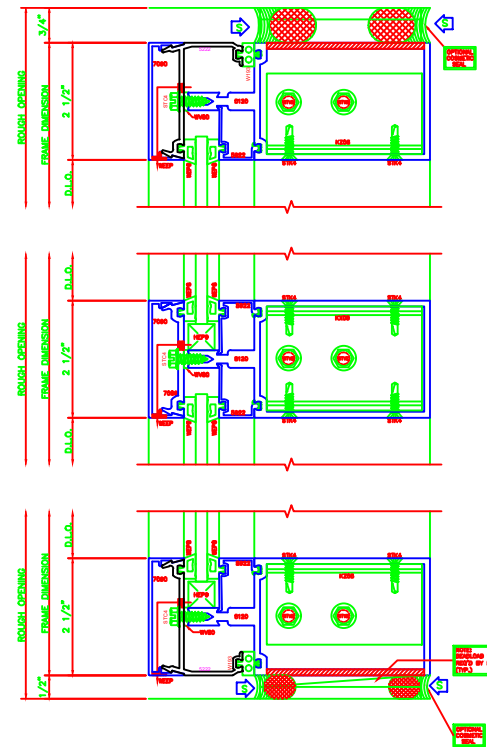

430 O.G. JAMB
5600 0"

615 O.G. VERT.
5600 0"

431 O.G. JAMB
5600 0"

115 O.G. HEAD
5600 2 1/2"

515 O.G. HORZ.
5600 0"

215 O.G. SILL
5600 0"