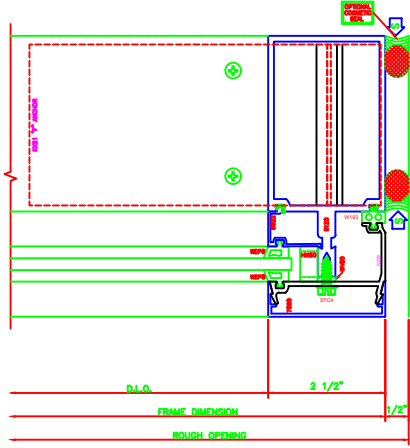

430 O.G. JAMB
5600 0"

615 O.G. VERT.
5600 0"

431 O.G. JAMB
5600 0"

115 O.G. HEAD
5600 2 1/2"

515 O.G. HORZ.
5600 0"

215 O.G. SILL
5600 0"