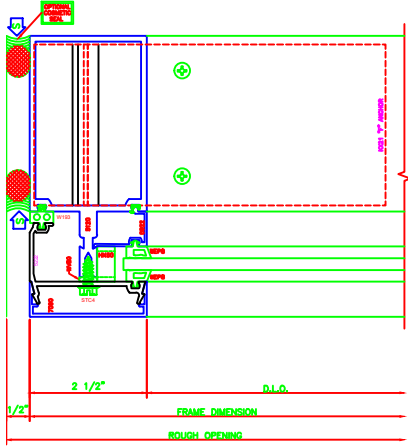

430 O.G. JAMB
5600 0"

615 O.G. VERT.
5600 0"

431 O.G. JAMB
5600 0"

115 O.G. HEAD
5600 2 1/2"

515 O.G. HORZ.
5600 0"

215 O.G. SILL
5600 0"