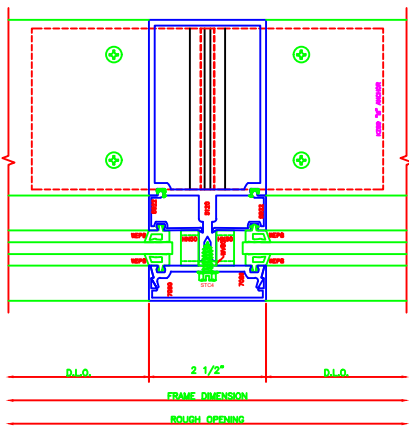

430 O.G. JAMB
5600 0"

615 O.G. VERT.
5600 0"

431 O.G. JAMB
5600 0"

115 O.G. HEAD
5600 2 1/2"

515 O.G. HORZ.
5600 0"

215 O.G. SILL
5600 0"