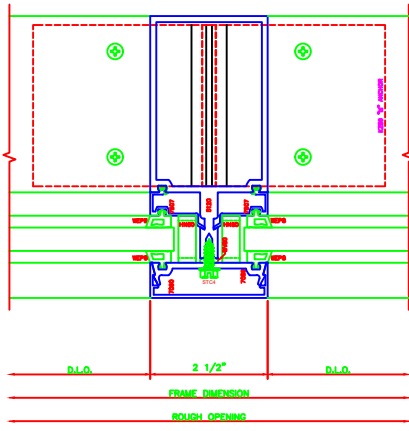

432 O.G. JAMB
5600 0"

616 O.G. VERT.
5600 0"

433 O.G. JAMB
5600 0"

116 O.G. HEAD
5600 0"

516 O.G. HORIZ.
5600 0"

216 O.G. SILL
5600 0"