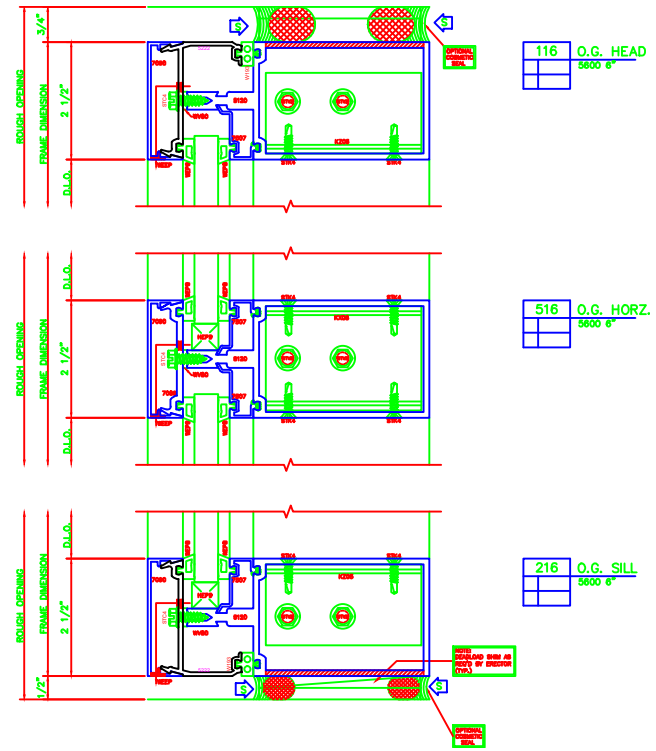

432 O.G. JAMB
5600 0"

616 O.G. VERT.
5600 0"

433 O.G. JAMB
5600 0"

116 O.G. HEAD
5600 0"

516 O.G. HORIZ.
5600 0"

216 O.G. SILL
5600 0"