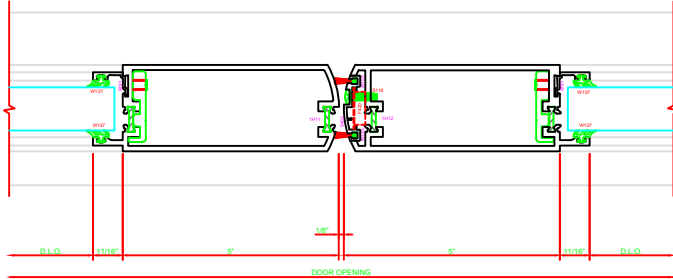

401 MEETING STILES
D502