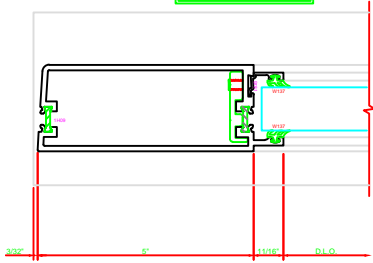

300 STILE
SA D502 FOR OFFSET PIVOTS