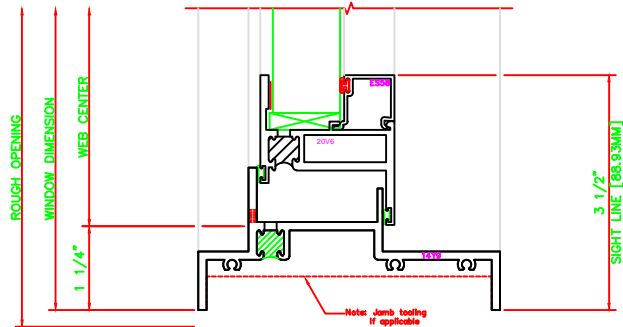

419	JAMB
	2900

107	HEAD
	2900

507	MTG. RAIL
	2900

224	SILL
	2800 / 2900 PROJECT IN