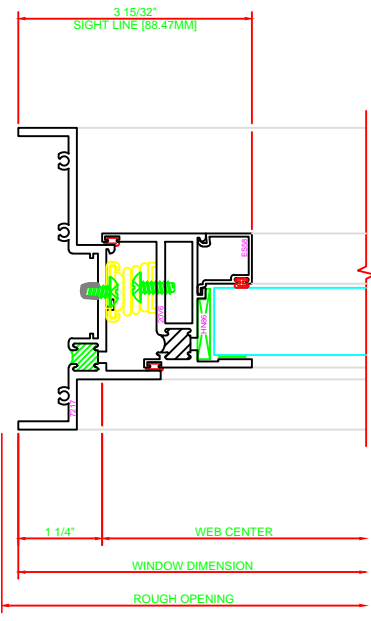

419	JAMB
	2900

107	HEAD
	2900

507	MTG. RAIL
	2900

224	SILL
	2800 / 2900 PROJECT IN