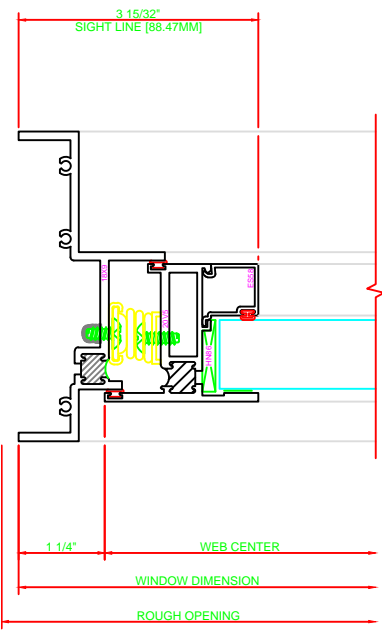

454	JAMB
	2900

119	HEAD
	2900

512	MTG. RAIL
	2900

219	SILL
	2900