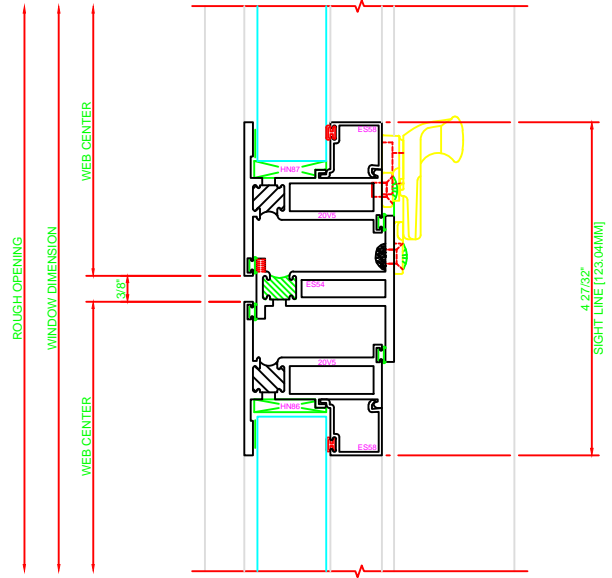

454	JAMB
	2900

119	HEAD
	2900

512	MTG. RAIL
	2900

219	SILL
	2900