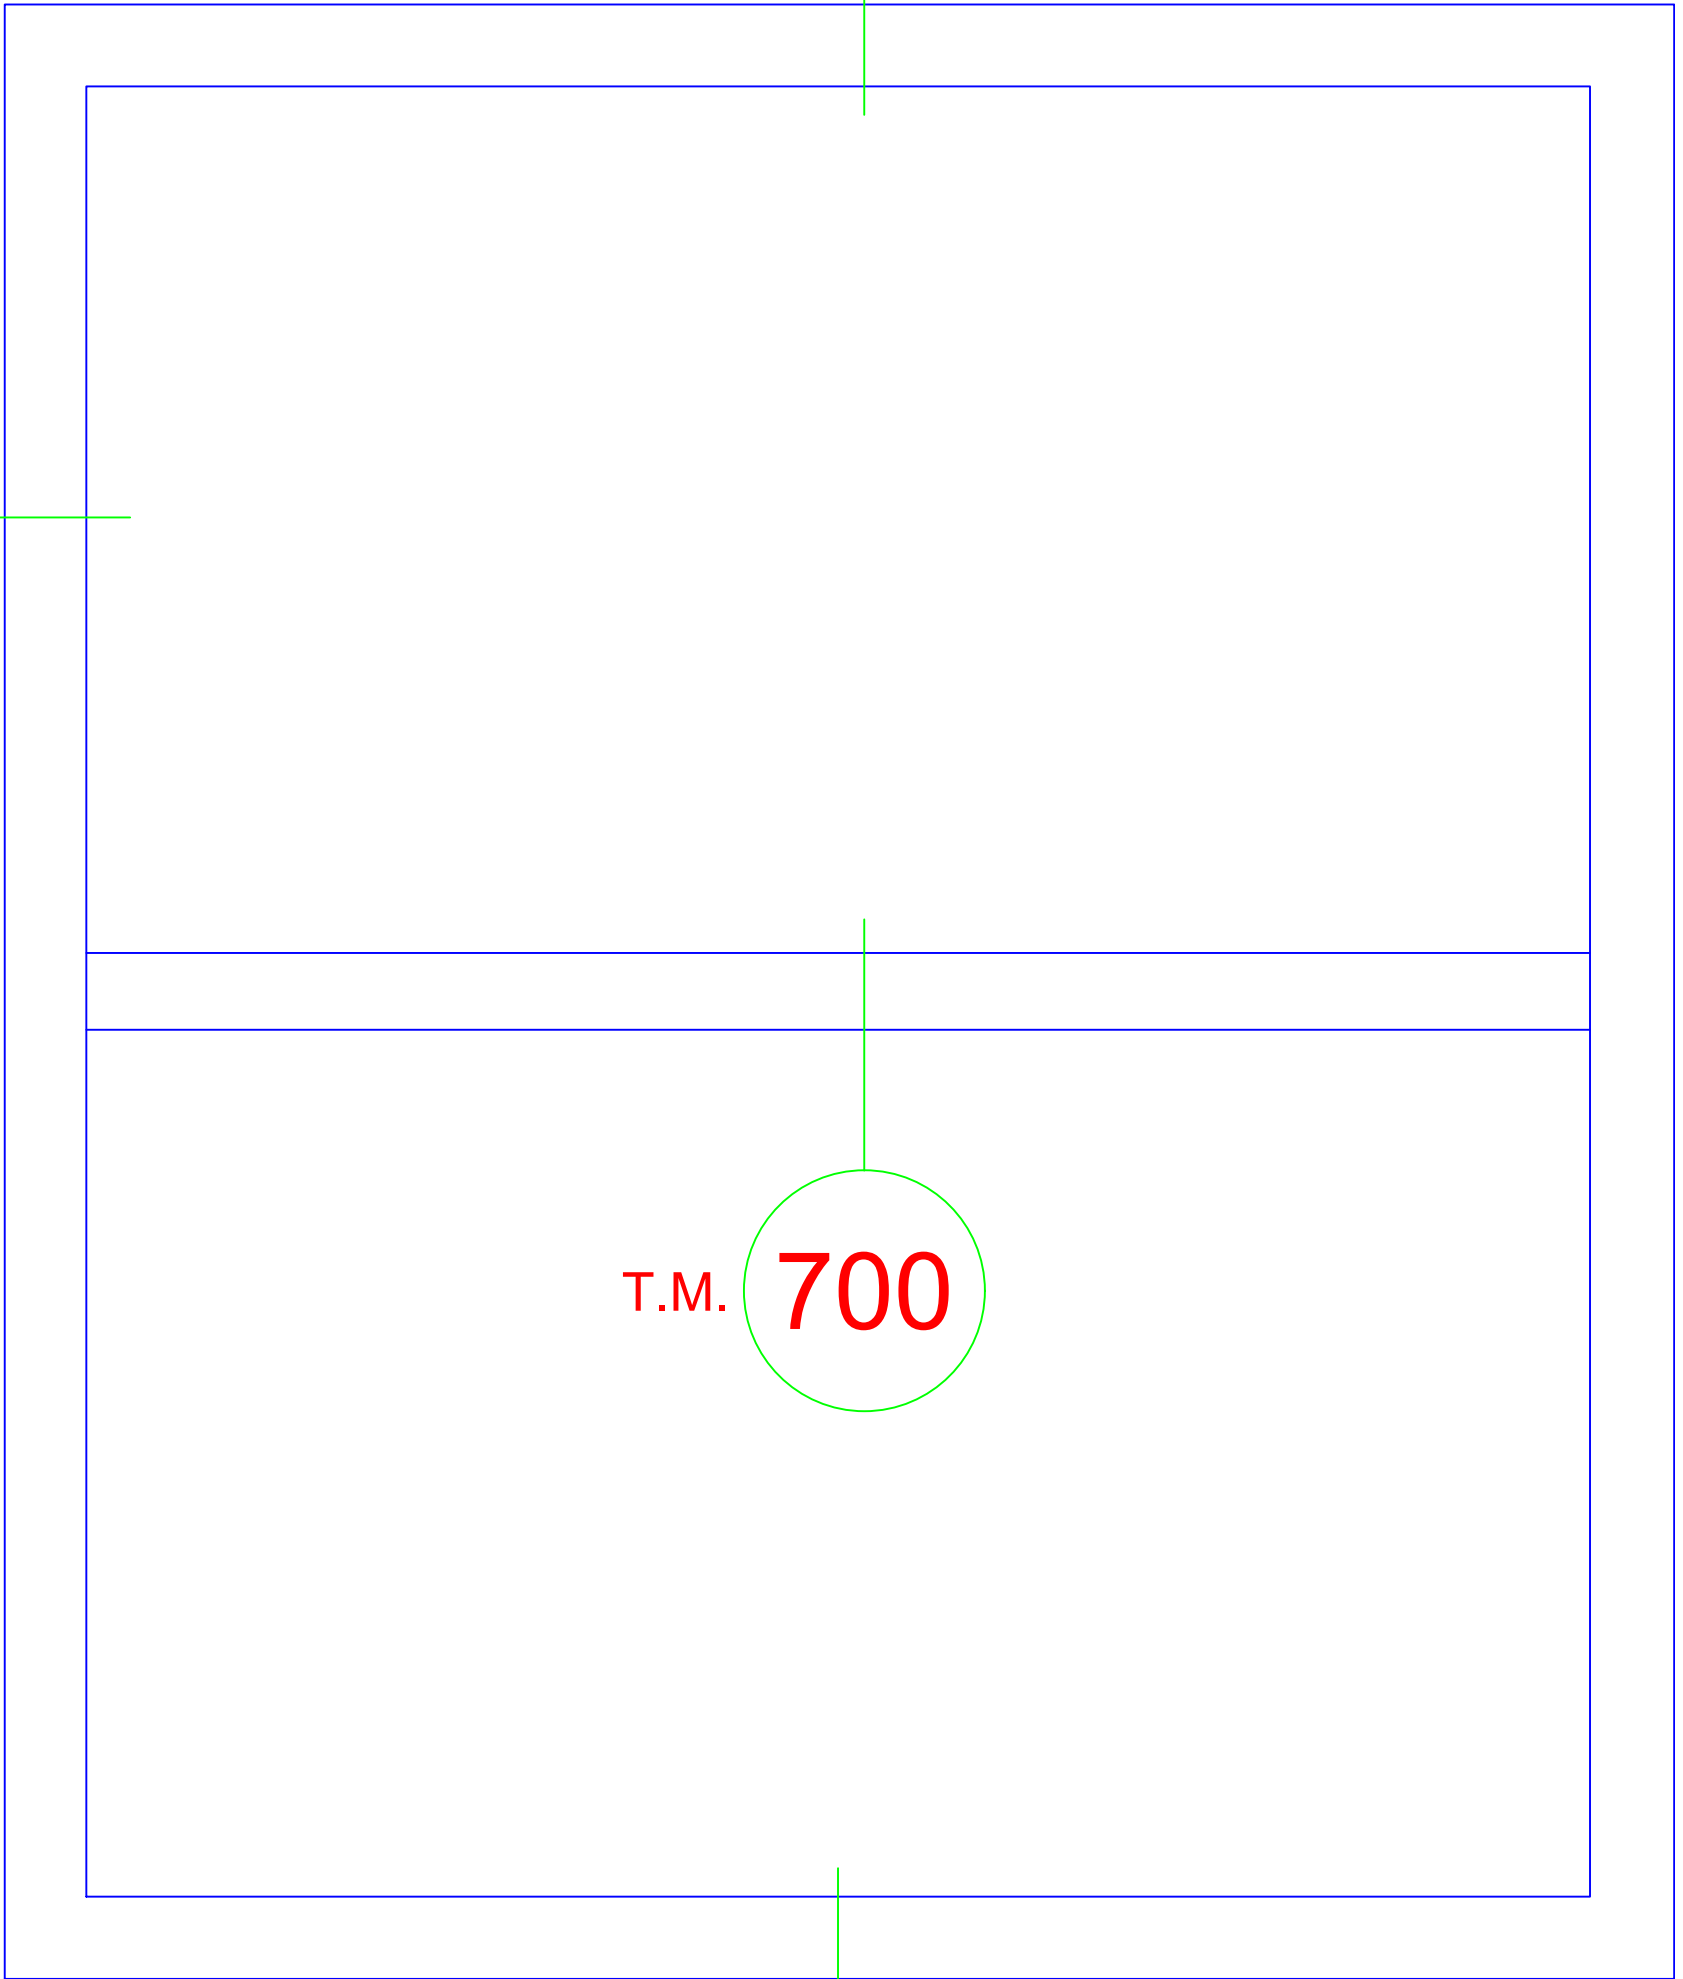

100

404

T.M. 700

200

325g
Inside Glazed
Fixed
Horizontal True Muntin