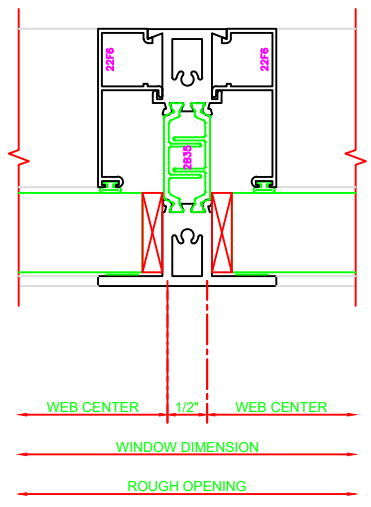

400	JAMB
	325
	FIXED

701	MUNTIN
	325

100	HEAD
	325
	FIXED

700	MUNTIN
	325

200	SILL
	325
	FIXED