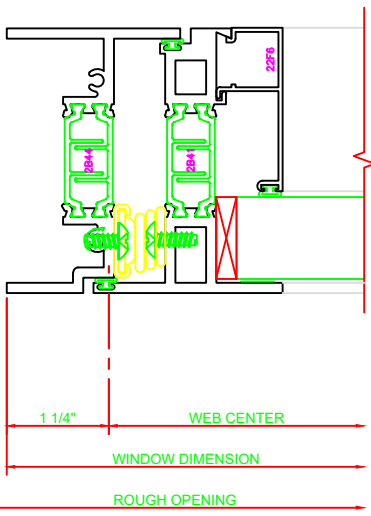

120	HEAD
	325
	PROJECT OUT
	4-BAR ARMS

520	MEETING RAIL
	325
	P.O. \ P.O.
	CAM LOCK

220	SILL
	325
	PROJECT OUT
	4-BAR ARMS

420	JAMB
	325
	PROJECT OUT
	4-BAR ARMS