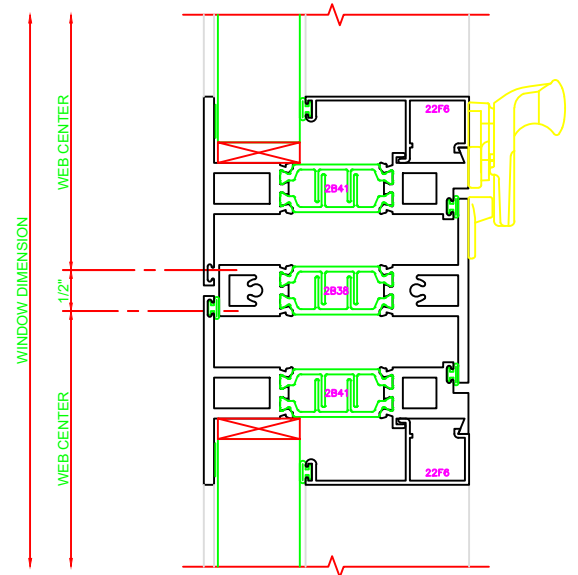

120	HEAD
	325
	PROJECT OUT
	4-BAR ARMS

520	MEETING RAIL
	325
	P.O. \ P.O.
	CAM LOCK

220	SILL
	325
	PROJECT OUT
	4-BAR ARMS

420	JAMB
	325
	PROJECT OUT
	4-BAR ARMS