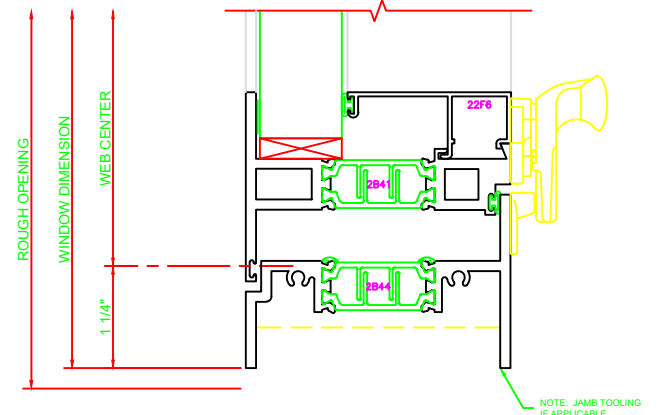

120	HEAD
	325
	PROJECT OUT
	4-BAR ARMS

520	MEETING RAIL
	325
	P.O. \ P.O.
	CAM LOCK

220	SILL
	325
	PROJECT OUT
	4-BAR ARMS

420	JAMB
	325
	PROJECT OUT
	4-BAR ARMS