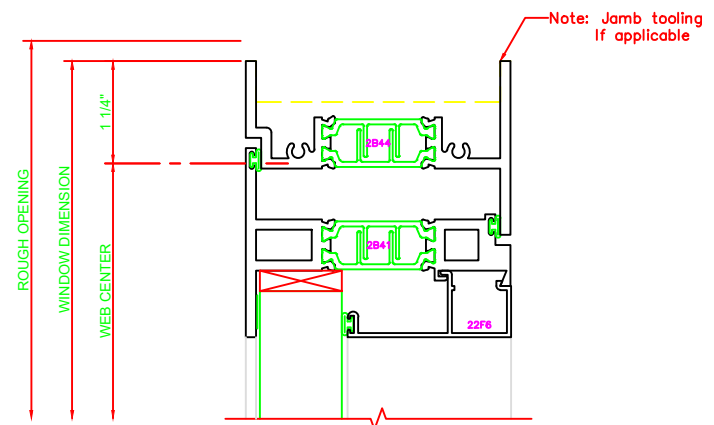

120	HEAD
	325
	PROJECT OUT
	4-BAR ARMS

520	MEETING RAIL
	325
	P.O. \ P.O.
	CAM LOCK

220	SILL
	325
	PROJECT OUT
	4-BAR ARMS

420	JAMB
	325
	PROJECT OUT
	4-BAR ARMS