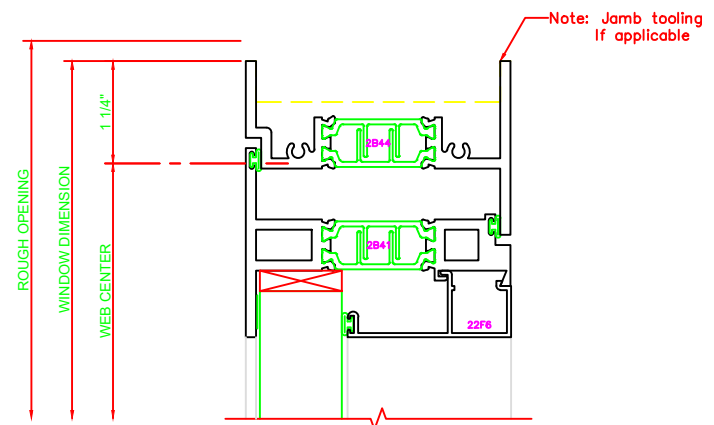

120	HEAD
	325 PROJECT OUT 4-BAR ARMS

520	MEETING RAIL
	325 P.O. \ P.O. CAM LOCK

220	SILL
	325 PROJECT OUT 4-BAR ARMS

420	JAMB
	325 PROJECT OUT 4-BAR ARMS