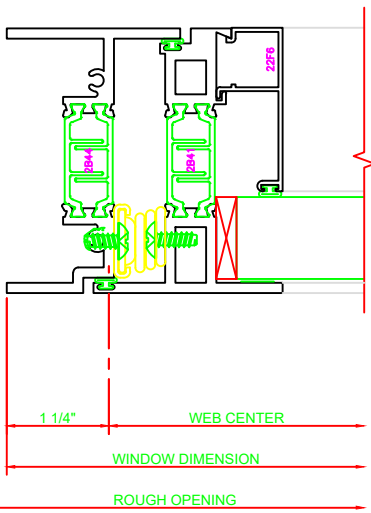

120	HEAD
	325 PROJECT OUT 4-BAR ARMS

520	MEETING RAIL
	325 P.O. \ P.O. CAM LOCK

220	SILL
	325 PROJECT OUT 4-BAR ARMS

420	JAMB
	325 PROJECT OUT 4-BAR ARMS