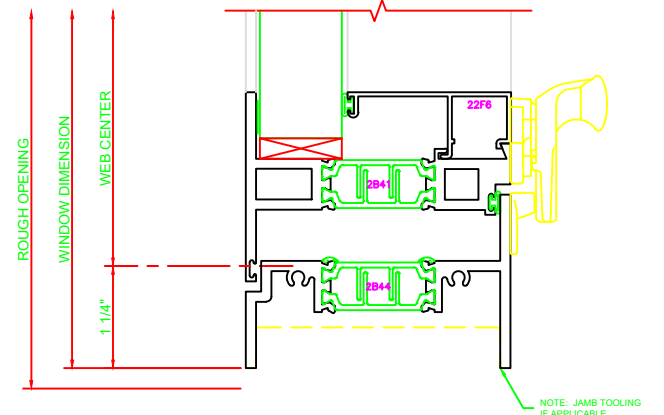

120	HEAD
	325 PROJECT OUT 4-BAR ARMS

520	MEETING RAIL
	325 P.O. \ P.O. CAM LOCK

220	SILL
	325 PROJECT OUT 4-BAR ARMS

420	JAMB
	325 PROJECT OUT 4-BAR ARMS