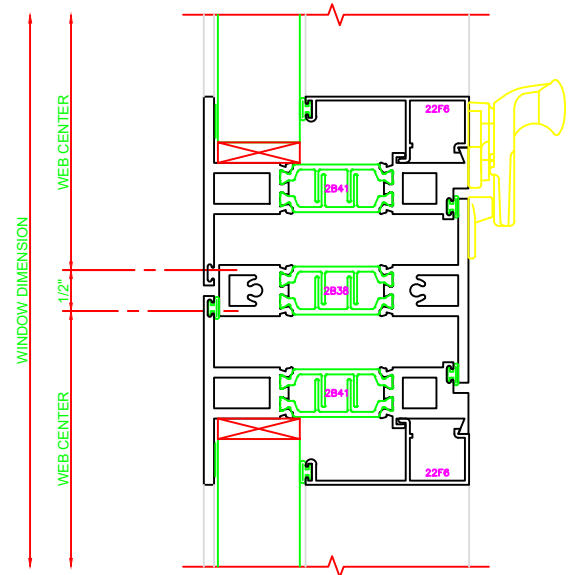

120	HEAD
	325 PROJECT OUT 4-BAR ARMS

520	MEETING RAIL
	325 P.O. \ P.O. CAM LOCK

220	SILL
	325 PROJECT OUT 4-BAR ARMS

420	JAMB
	325 PROJECT OUT 4-BAR ARMS