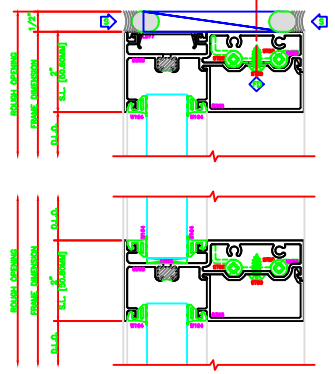

410 LEFT JAMB
9433

606 VERT.
9433

411 RIGHT JAMB
9433

100 I.G. HEAD
9433

500 I.G. HORZ.
9433

412 LEFT JAMB
9433

607 VERT.
9433

648 EXPANSION VERTICAL
9433
SHEARLOCK

413 RIGHT JAMB
9433

200 SILL
9433