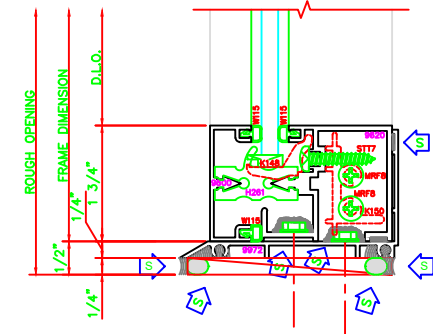

416	JAMB
	960 2 3/4" DEPTH

619	VERT.
	960 2 3/4" DEPTH

417	JAMB
	960 2 3/4" DEPTH

108	HEAD
	960 2 3/4" DEPTH

508	HORZ.
	960 2 3/4" DEPTH

208	SILL
	960 2 3/4" DEPTH