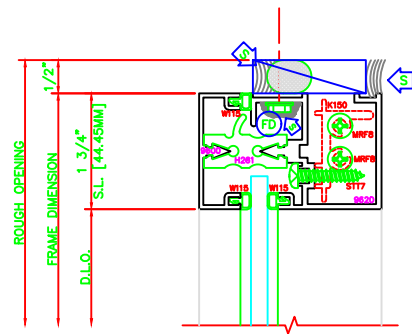

416	JAMB
	960 2 3/4" DEPTH

619	VERT.
	960 2 3/4" DEPTH

417	JAMB
	960 2 3/4" DEPTH

108	HEAD
	960 2 3/4" DEPTH

508	HORZ.
	960 2 3/4" DEPTH

208	SILL
	960 2 3/4" DEPTH