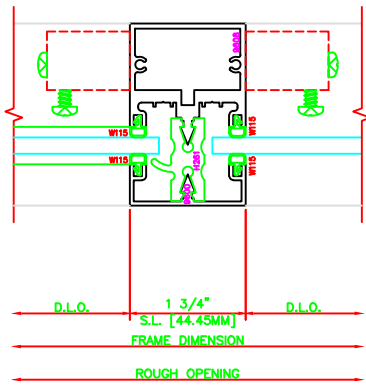

416	JAMB
	960 2 3/4" DEPTH

619	VERT.
	960 2 3/4" DEPTH

417	JAMB
	960 2 3/4" DEPTH

108	HEAD
	960 2 3/4" DEPTH

508	HORZ.
	960 2 3/4" DEPTH

208	SILL
	960 2 3/4" DEPTH