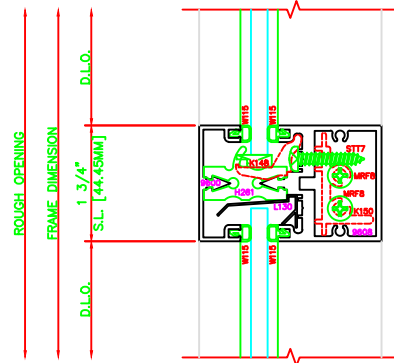

416	JAMB
	960 2 3/4" DEPTH

619	VERT.
	960 2 3/4" DEPTH

417	JAMB
	960 2 3/4" DEPTH

108	HEAD
	960 2 3/4" DEPTH

508	HORZ.
	960 2 3/4" DEPTH

208	SILL
	960 2 3/4" DEPTH